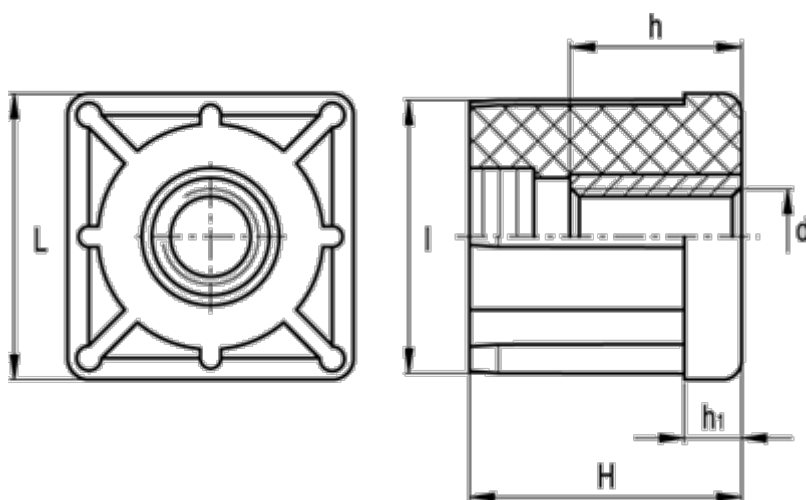

Varenummer: 2310320071
Beskrivelse: E+G Gevindbøsning
NDX.Q-40x1.2-M8

Mål

| | | |
|------------------------|--------|----------------------------|
| d | = M8 | Udvendig rørstørrelse = 40 |
| h | = 10 | Vægt (g) = 47 |
| H | = 38 | |
| h1 | = 8 | |
| Indvendig rørstørrelse | = 37.6 | |
| l | = 37.6 | |
| L | = 40 | |
| Rørvæg tykkelse | = 1.2 | |